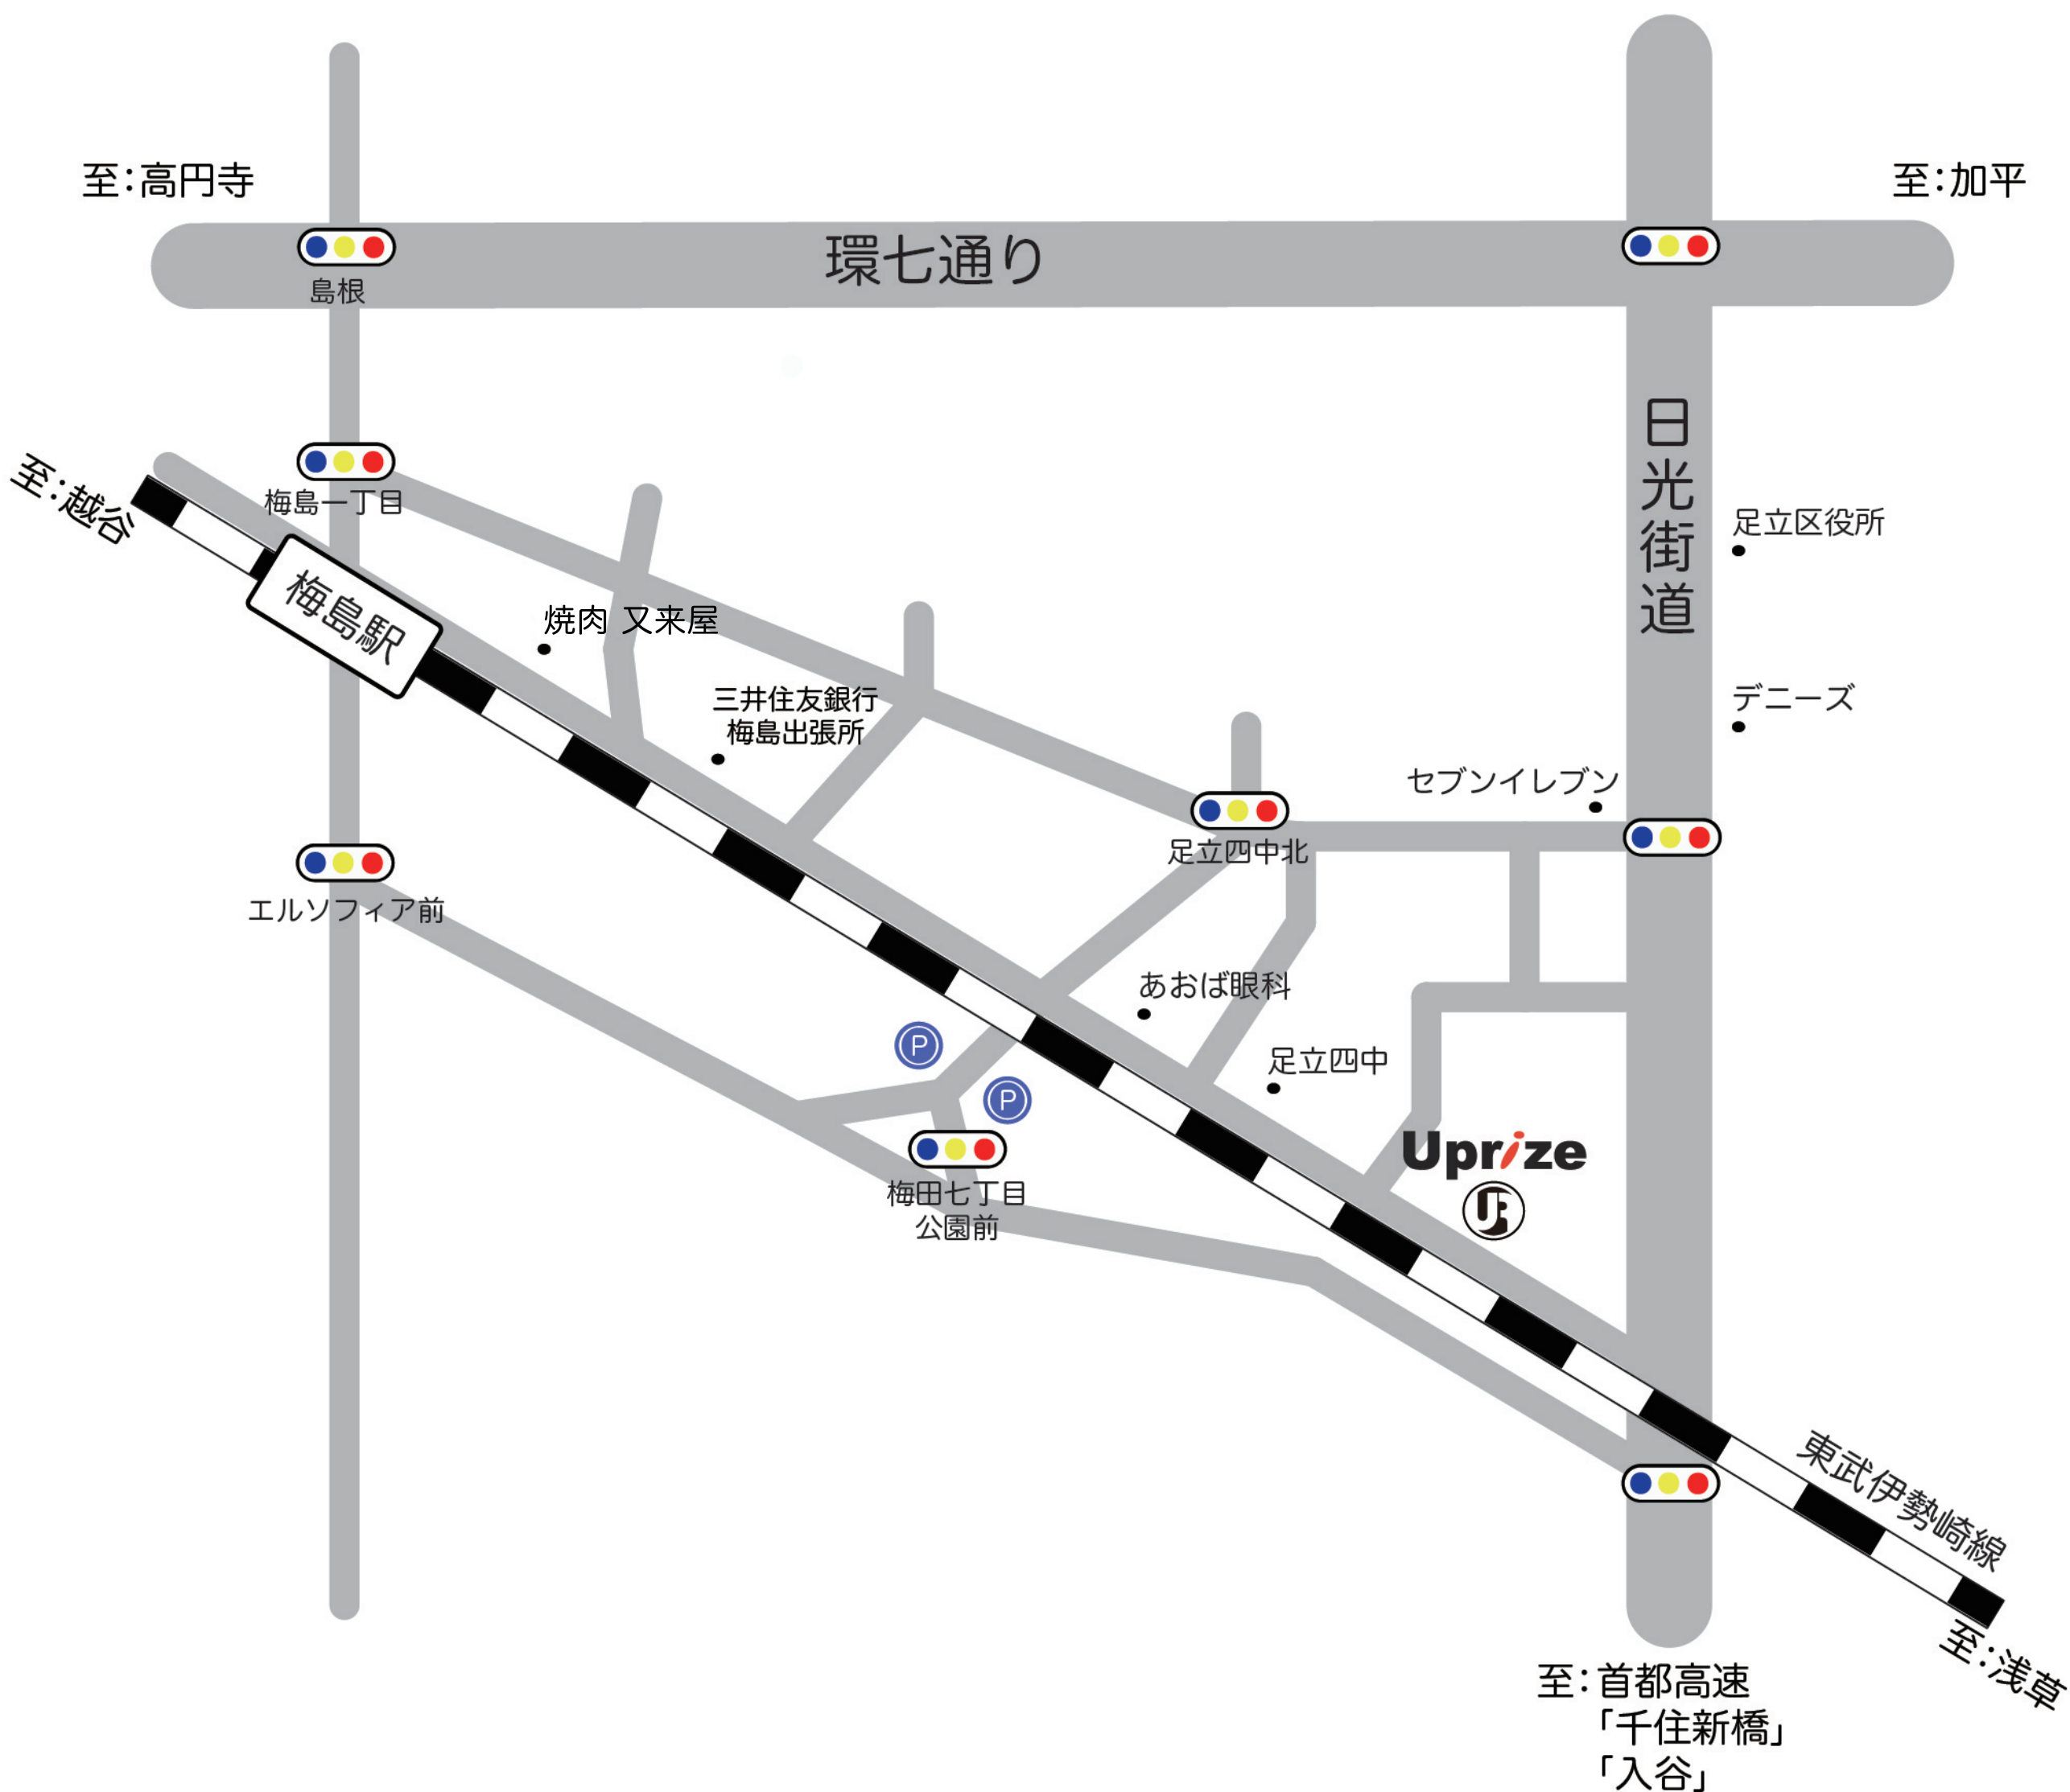

Uprize Access Map

■電車

東武スカイツリーライン(旧:伊勢崎線)「梅島」駅下車。改札を出たら右後方に、線路を右手にして歩き、左側の「焼肉 又来屋」「三井住友銀行 梅島出張所」「あおば眼科」「足立四中」を過ぎたところにあるグレーのマンション1F、「美容室マリー」の隣。

■お車

・日光街道(国道4号)、上野・入谷・千住新橋方面よりお越しの方
東武線高架下を過ぎたらすぐに左折。(首都高速上野線 入谷出口より約15分)
・環七方面よりお越しの方
日光街道(国道4号)を上野方面へ進み、足立区役所、デニーズ、吉野家を過ぎて、右側にセブンイレブンがある交差点を右折。1つめの信号を左折。高架手前を左折。